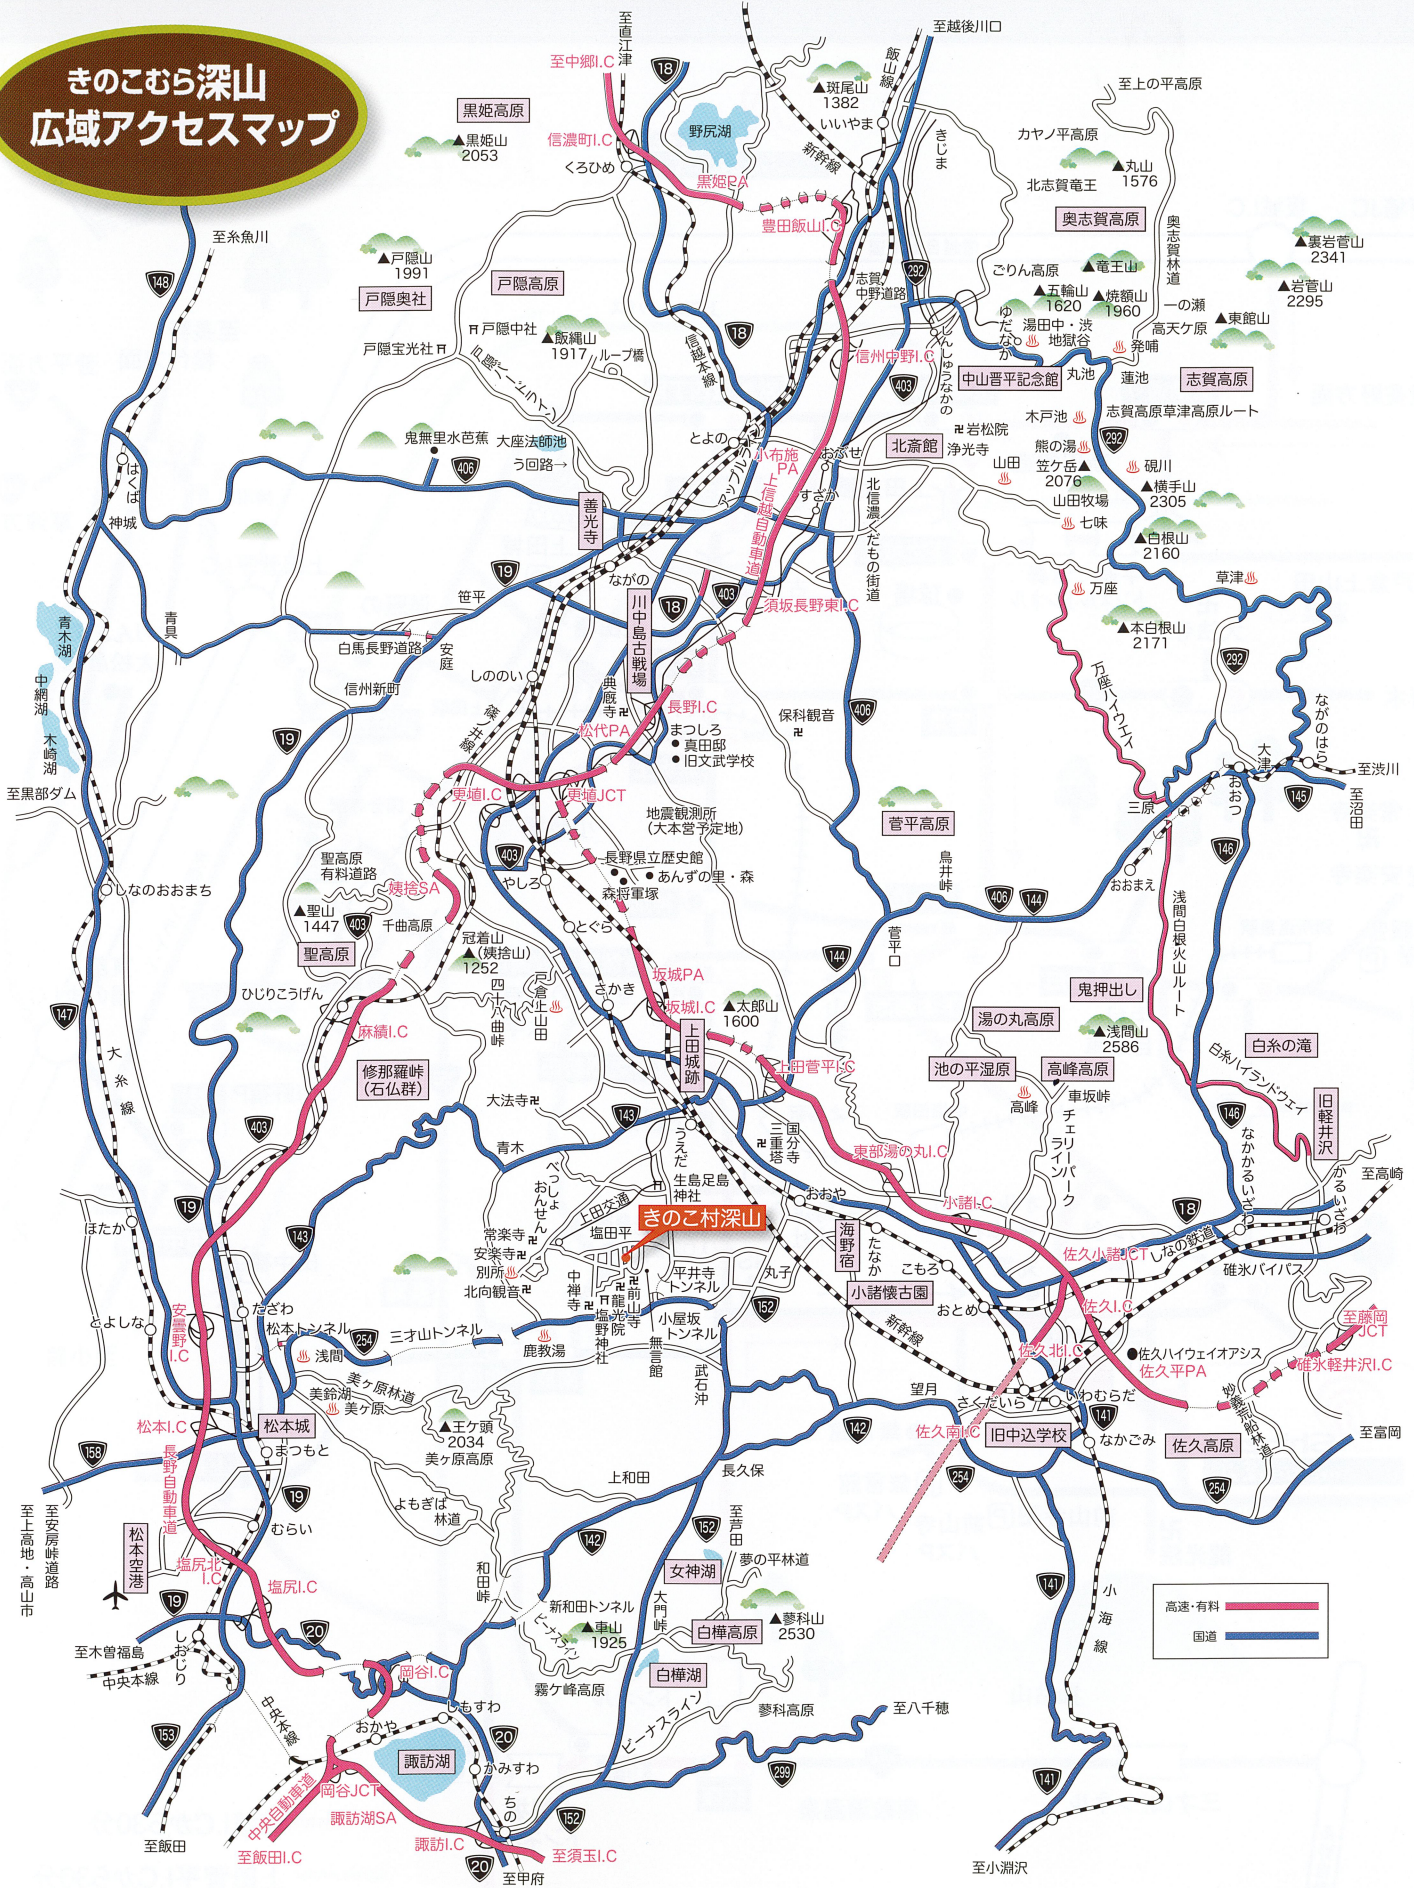

きのこむら深山 広域アクセスマップ

高速・有料 —
国道 —

Access

長野県上田市前山710番地2
TEL (0268) 38-7333 FAX (0268) 38-9596
http://www.e-shinzan.com E-mail info@e-shinzan.com