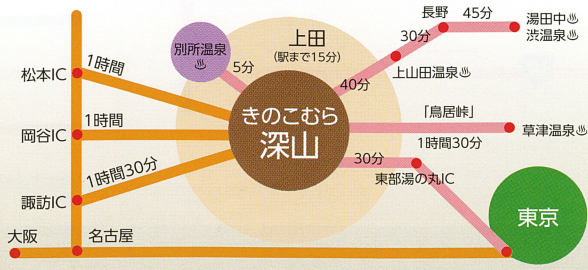

きのこむら深山 広域アクセスマップ

高速・有料 —
国道 —

Access

長野県上田市前山710番地2
TEL (0268) 38-7333 FAX (0268) 38-9596
http://www.e-shinzan.com E-mail info@e-shinzan.com