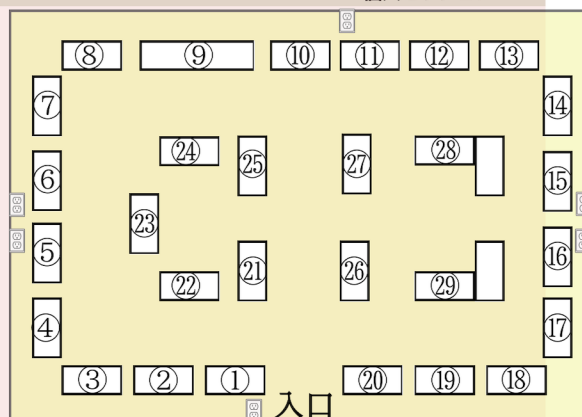

⑬レイキ☆
カウンセリング【季樹】
オラクルカードリーディング

⑬ISD個性心理学

⑭MANA
個人セッション

占い
タロット
セッション

屋内エリア
案内図