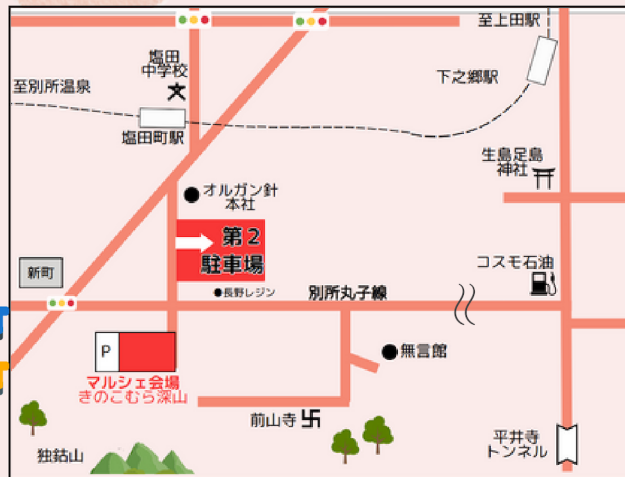

【主催】MAKEマルシェ実行委員会

【お問い合わせ】090-9145-3767 宮澤

後援: 上田市 / 上田商工会議所 / 上田市教育委員会 / 塩田まちづくり協議会
協賛: 株式会社ダイワコーポレーション / 株式会社倉島建工 / 株式会社小西屋 / 株式会社三協産業 /
ミヤバラガス株式会社 / トーラスパーソナルジム / トーラスボディケア / リーフケア株式会社 /
リフォームワン株式会社 / グループホームこころ (合同会社こころ) / 合同会社U / 鈴木芳朋 /
カントリーハウス21 / オルガン針株式会社 / きのこむら深山

MAKEマルシェ
公式
インスタグラム