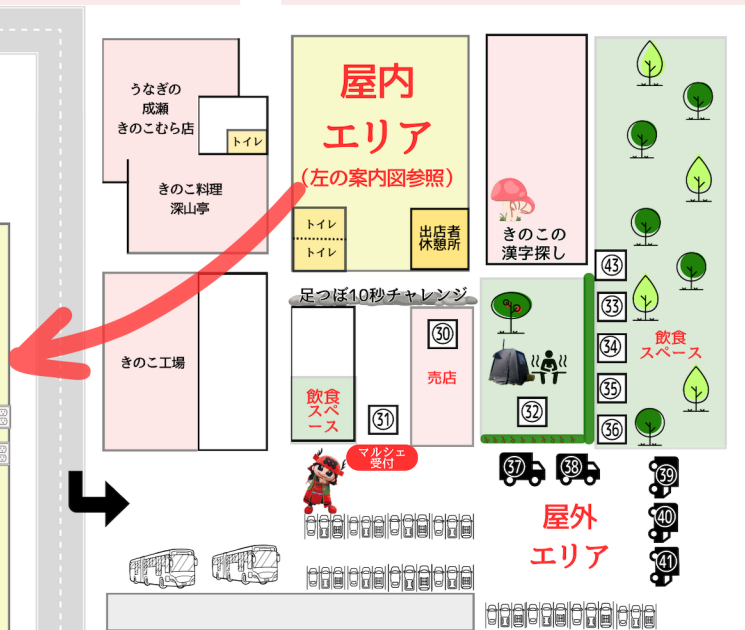

⑬レイキ☆
カウンセリング【季樹】
オラクルカードリーディング

⑬ISD個性心理学

⑭MANA
個人セッション

占い
タロット
セッション

屋内エリア
案内図