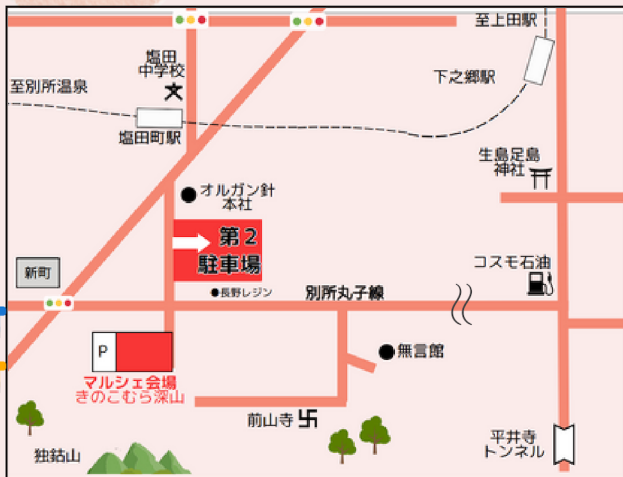

親子で
楽しむ

キッチンカー
飲食ブース

きのこむら深山栽培しめじとコラボ
限定メニュー

- ラーメン (おおぼし)
- おむすび (十六夜農園)
- パインミー (ピピロッタ)
- 石窯ナポリピザ (トリデンテ)
- ガパオライス (ナパキッチンカー)
- 森の燻製カレー (燻製工房KUNMARU)
- クレープ (sunnys上田店)

- ・真田幸丸とじゃんけん
- ・きのこの漢字探し!
- ・足つぼ10秒で渡り切ろう!

チャレンジクリアしたら
お菓子ゲット♪

40
店舗

キッチンカー
飲食販売
美容/健康
ワークショップ
雑貨/アクセサリー
占い/セッション
テントサウナ体験

深山駐車場: 40台
第二駐車場あります

【主催】MAKEマルシェ実行委員会

【お問い合わせ】090-9145-3767 宮澤

後援: 上田市 / 上田商工会議所 / 上田市教育委員会 / 塩田まちづくり協議会
 協賛: 株式会社ダイワコーポレーション / 株式会社倉島建工 / 株式会社小西屋 / 株式会社三協産業 /
 ミヤバラガス株式会社 / トーラスパーソナルジム / トーラスボディケア / リーフケア株式会社 /
 リフォームワン株式会社 / グループホームこころ (合同会社こころ) / 合同会社U / 鈴木芳朋 /
 カントリーハウス21 / オルガン針株式会社 / きのこむら深山